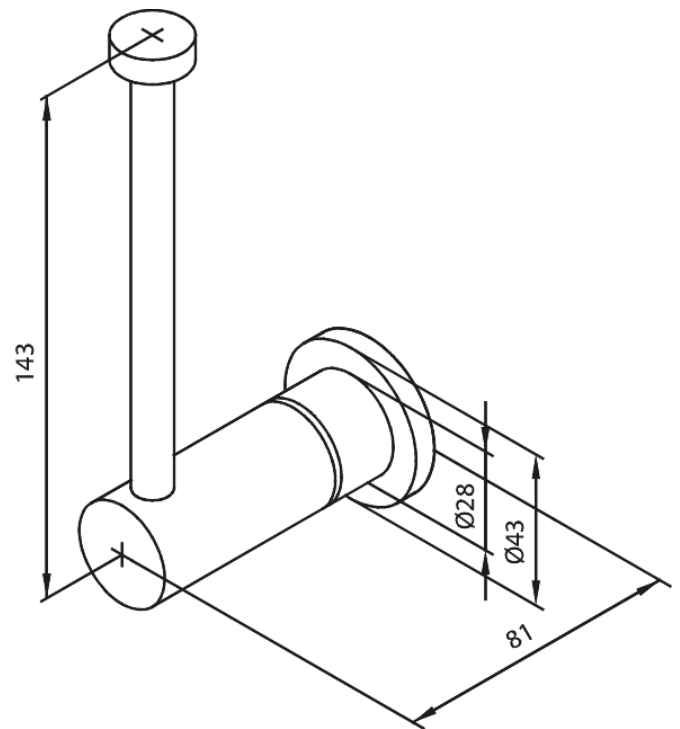

Silhouet

Spare Toilet Roll Holder

Article no.: 4831761
Finish: Matt black
Series: Silhouet

EAN no.: 5708516831853

FM Mattsson Mora Group Denmark
Hvidkærvej 48, 5250 Odense SV, DK-56416218

+45 88 33 00 34 damixa-international@fmm-mora.com